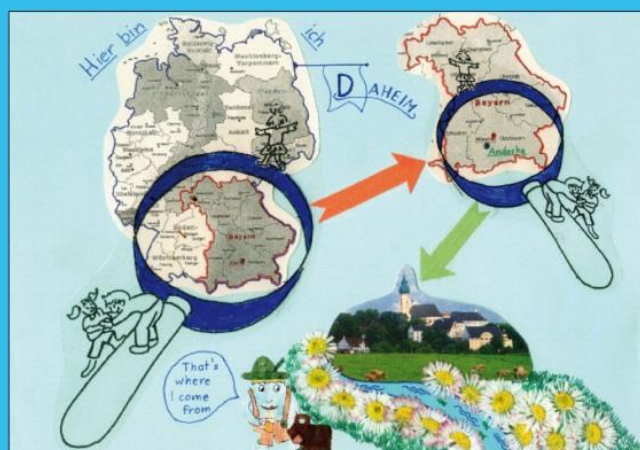

CARL-Orff - VOLKSSCHULE ANDECHS

Grundschule
Ludwig-Prockl-Weg 4
82346 Andechs

ANDECHSER SCHUL-BOOGIE

based on a traditional melody
lyrics & comp: H. Schüssel

A

Wir gehn zur Schul' am Heil'gen Berg, das Schulhaus, das ist
blau. Wir spieln gern Orffi-sches Schulwerk, denn
Musik macht bekanntlich schlau. Wir machen Mu-si, die
leibt und lebt, bis dass das Kloster beb't, und der
Orff schallt durch das ganze Dorf! Wir machen Dorf!

Carl Orff

THAT'S WHAT WE TRY TO REALIZE.

OUR SCHOOL:

- 125 students, 7 classes, 12 teachers
- enlarged music teaching (7 lessons a week) since 1984
- regular performing of music dramas
- regular participation in schools' music- and theatre festivals
- working together with Carl-Orff-Volksschule Dießen
- cooperation with DOrff-Werkstatt Andechs (school for music and art)
- inclusion of a class of students with special needs (8 mentally handicapped pupils)
- Comenius-project: Working together with 16 other schools all over Europe